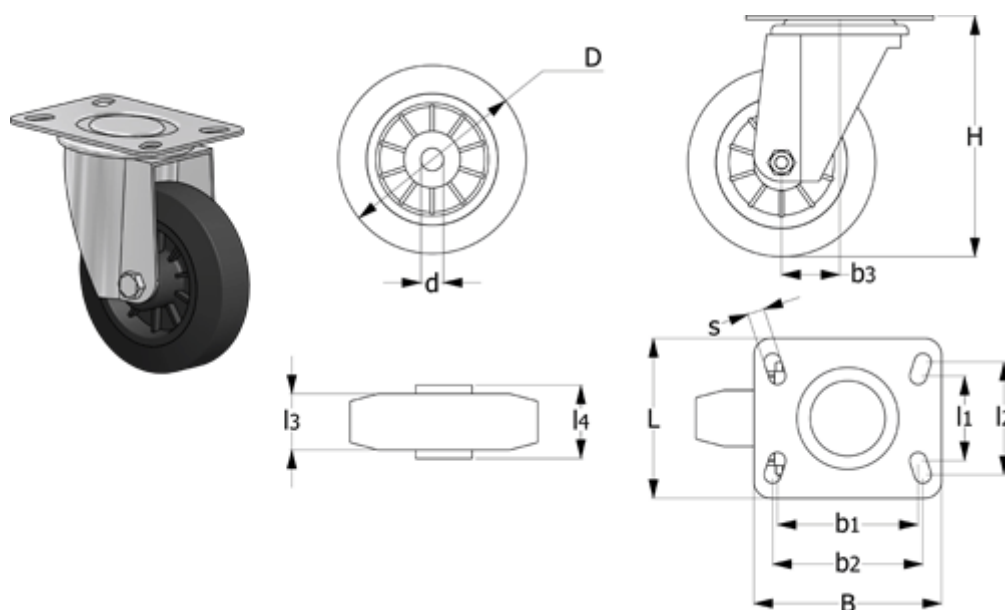

Varenummer: 2314449561  
 Beskrivelse: E+G gummi hjul 449561  
 RE.E2-125-SBL Drejeligt konsol u/bremse

## Mål

B	= 100	H	= 156	s	= 9
b1	= 75	Kode	= 449561	Type	= RE.E2-125-SBL
b2	= 80	L	= 85		
b3	= 37	l1	= 45		
D	= 125	l2	= 60		
d	= 15	l3	= 37,5		
Dynamisk belastning (N)	= 1100	l4	= 44		
g	= 1060	Rullemodstand (N)	= 850		